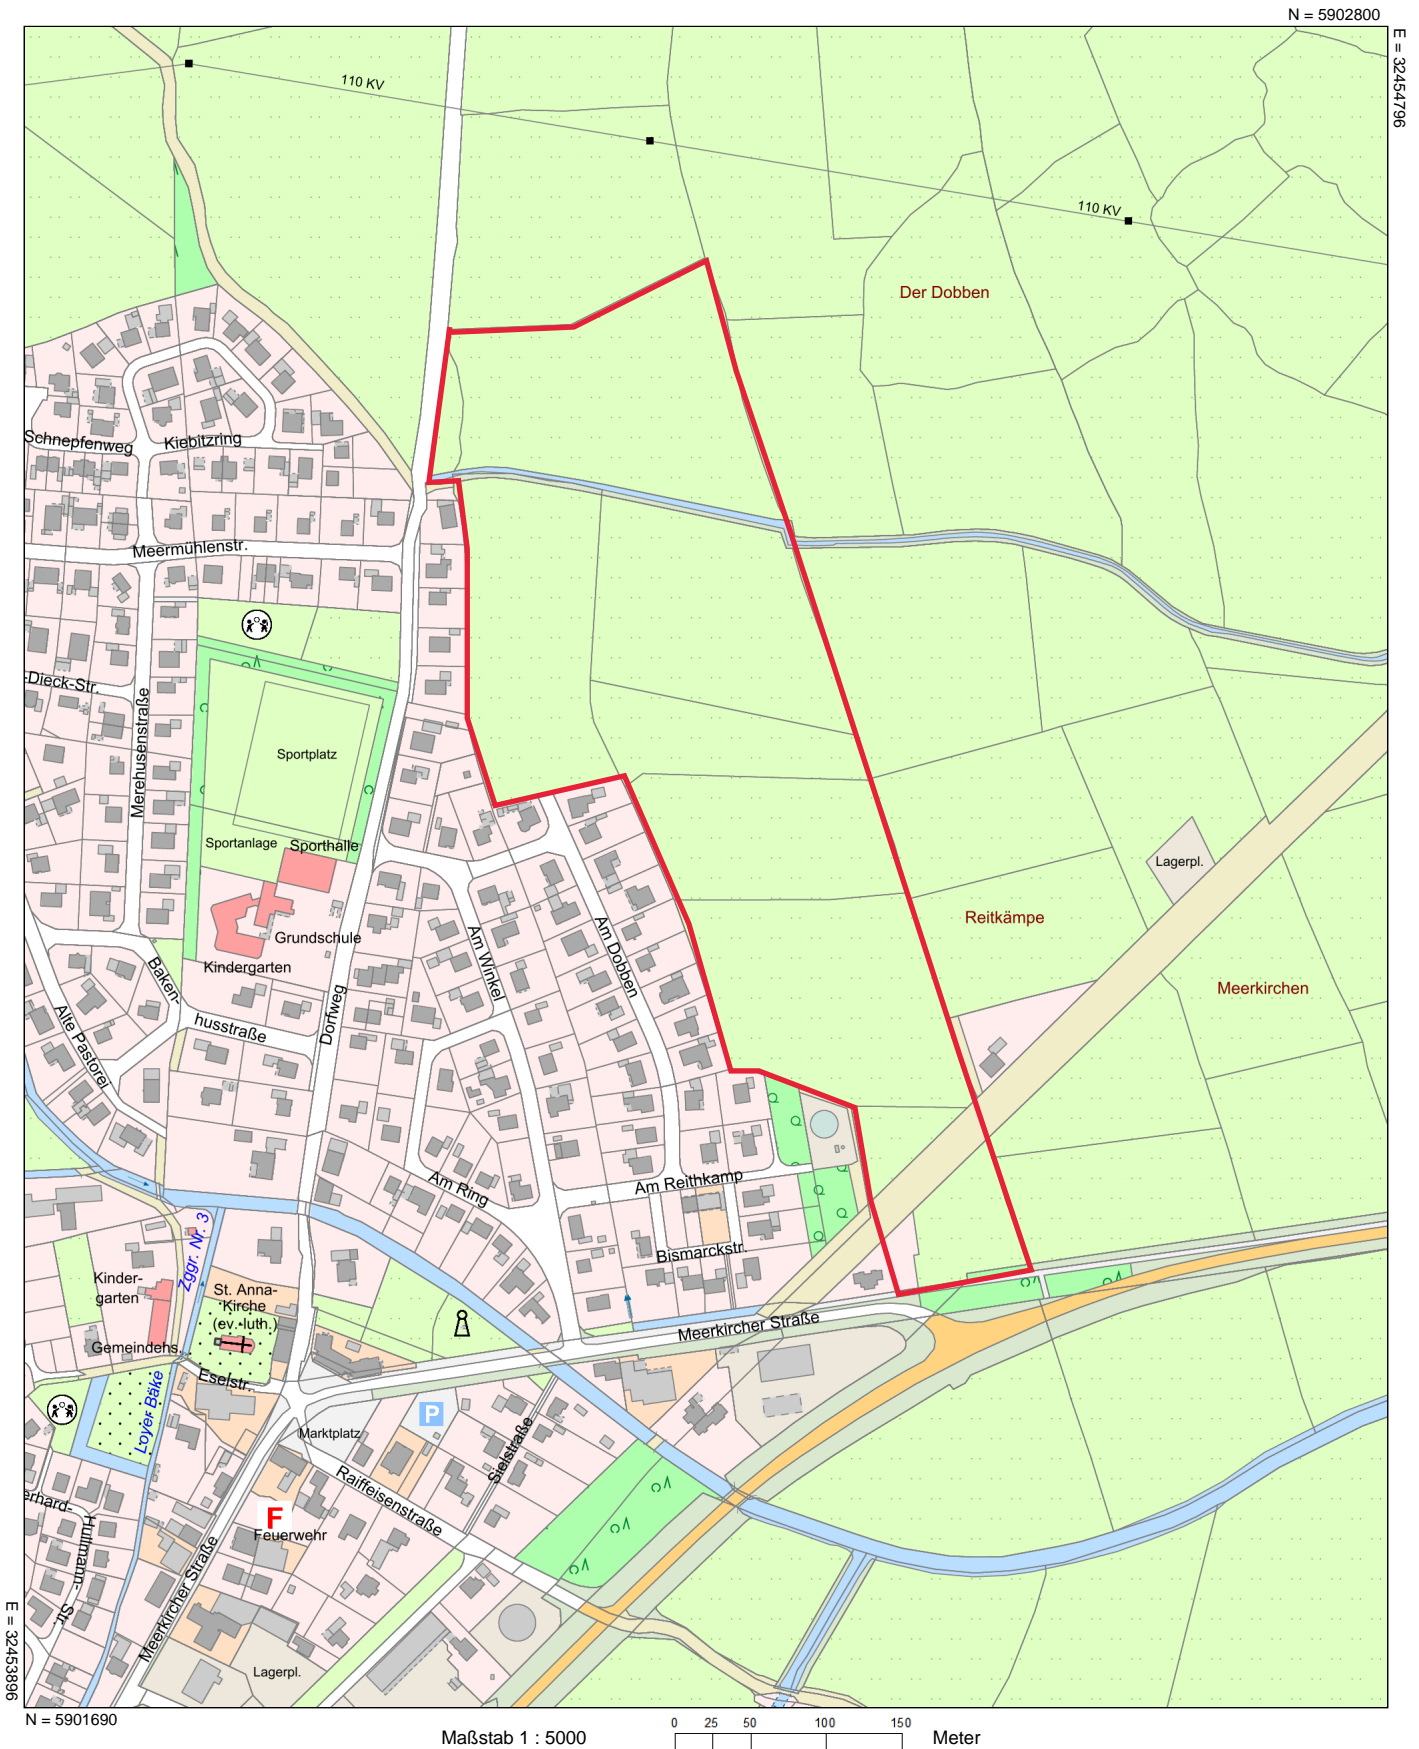

# Vermessungs- und Katasterverwaltung Niedersachsen

Gemeinde: Ovelgönne  
Gemarkung: Großenmeer

Anlage 2 - Lageplan/Geltungsbereich

# Amtliche Karte 1:5000

Standardpräsentation

Erstellt am: 21.05.2021

## Verantwortlich für den Inhalt:

Landesamt für Geoinformation und Landesvermessung Niedersachsen  
- Katasteramt Brake (Unterweser) - Stand: 15.05.2021  
Schraberdeich 43  
26919 Brake